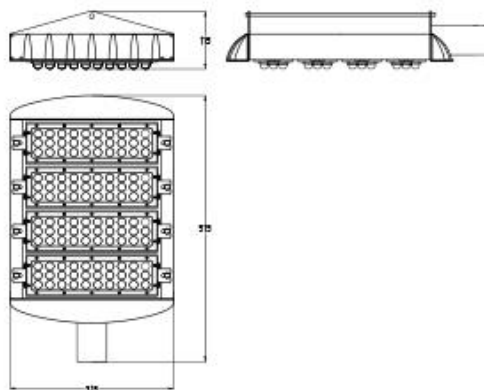

Ижевск (3412)26-03-58
Иркутск (395)279-98-46
Казань (843)206-01-48
Калининград (4012)72-03-81
Калуга (4842)92-23-67
Кемерово (3842)65-04-62
Киров (8332)68-02-04
Краснодар (861)203-40-90
Красноярск (391)204-63-61
Курск (4712)77-13-04
Липецк (4742)52-20-81
Киргизия (996)312-96-26-47

Магнитогорск (3519)55-03-13
Москва (495)268-04-70
Мурманск (8152)59-64-93
Набережные Челны (8552)20-53-41
Нижний Новгород (831)429-08-12
Новокузнецк (3843)20-46-81
Новосибирск (383)227-86-73
Омск (3812)21-46-40
Орел (4862)44-53-42
Оренбург (3532)37-68-04
Пенза (8412)22-31-16
Казахстан (772)734-952-31

Пермь (342)205-81-47
Ростов-на-Дону (863)308-18-15
Рязань (4912)46-61-64
Самара (846)206-03-16
Санкт-Петербург (812)309-46-40
Саратов (845)249-38-78
Севастополь (8692)22-31-93
Симферополь (3652)67-13-56
Смоленск (4812)29-41-54
Сочи (862)225-72-31
Ставрополь (8652)20-65-13
Таджикистан (992)427-82-92-69

Сургут (3462)77-98-35
Тверь (4822)63-31-35
Томск (3822)98-41-53
Тула (4872)74-02-29
Тюмень (3452)66-21-18
Ульяновск (8422)24-23-59
Уфа (347)229-48-12
Хабаровск (4212)92-98-04
Челябинск (351)202-03-61
Череповец (8202)49-02-64
Ярославль (4852)69-52-93

<https://arhilait.nt-rt.ru/> || agb@nt-rt.ru

MODULE HIGHWAY 4

Детальная проработка конструктива светильника обеспечивает надежность всей конструкции. Драйверы спрятаны внутрь корпуса, что позволило наилучшим образом обеспечить гармоничный внешний вид. Такие светильники – это наилучшее решение для освещения магистралей, дорог, проезжих частей и парковок.

Описание

Материал корпуса	Экструдированный анодированный алюминий, корпус и рассеиватель проложены силиконовыми вкладышами
Габариты, мм	L515 B315 H115
Вес нетто, кг	5,56
Вес брутто, кг	6,03
Тип крепления	Консольное крепление. Посадочный размер до 50мм
Оптическая система	Оптическая линза (блок линз)
Рабочая температура, (гр. С)	-40°C ~ +40°C
CRI	> 80
PF	0,95
Кп, %	< 1%
Срок службы светильника, лет	15
Гарантия, лет	5