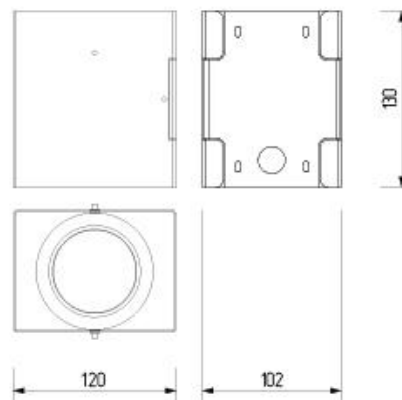

Ижевск (3412)26-03-58
Иркутск (395)279-98-46
Казань (843)206-01-48
Калининград (4012)72-03-81
Калуга (4842)92-23-67
Кемерово (3842)65-04-62
Киров (8332)68-02-04
Краснодар (861)203-40-90
Красноярск (391)204-63-61
Курск (4712)77-13-04
Липецк (4742)52-20-81
Киргизия (996)312-96-26-47

Магнитогорск (3519)55-03-13
Москва (495)268-04-70
Мурманск (8152)59-64-93
Набережные Челны (8552)20-53-41
Нижний Новгород (831)429-08-12
Новокузнецк (3843)20-46-81
Новосибирск (383)227-86-73
Омск (3812)21-46-40
Орел (4862)44-53-42
Оренбург (3532)37-68-04
Пенза (8412)22-31-16
Казахстан (772)734-952-31

Пермь (342)205-81-47
Ростов-на-Дону (863)308-18-15
Рязань (4912)46-61-64
Самара (846)206-03-16
Санкт-Петербург (812)309-46-40
Саратов (845)249-38-78
Севастополь (8692)22-31-93
Симферополь (3652)67-13-56
Смоленск (4812)29-41-54
Сочи (862)225-72-31
Ставрополь (8652)20-65-13
Таджикистан (992)427-82-92-69

Сургут (3462)77-98-35
Тверь (4822)63-31-35
Томск (3822)98-41-53
Тула (4872)74-02-29
Тюмень (3452)66-21-18
Ульяновск (8422)24-23-59
Уфа (347)229-48-12
Хабаровск (4212)92-98-04
Челябинск (351)202-03-61
Череповец (8202)49-02-64
Ярославль (4852)69-52-93

<https://arhilait.nt-rt.ru/> || agb@nt-rt.ru

SIDER 100

Отличительной особенностью светильников серии SHELL является наличие элегантного кожуха, который делает светильник практически незаметным на фасаде здания. Кожух светильника спроектирован особенным образом – он стильный и изящный с одной стороны, но практичный и надежный с другой. Кожух светильника может быть покрашен в любой цвет палитры RAL, стандартно мы предлагаем серо-алюминиевый цвет.

Описание

Материал корпуса	Анодированный алюминиевый сплав
Габариты, мм	L102 B120 H130
Вес нетто, кг	1,08
Вес брутто, кг	1,42
Тип монтажа	Настенный
Оптическая система	Возможно исполнение с оптическими линзами
Рассеиватель	Силикатное стекло
Рабочая температура, (гр. С)	-40°C ~ +40°C
CRI	> 80
Кп, %	< 1%
Срок службы светильника, лет	15
Гарантия, лет	5