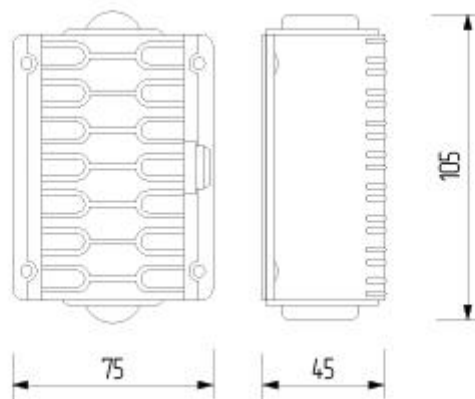

Ижевск (3412)26-03-58
Иркутск (395)279-98-46
Казань (843)206-01-48
Калининград (4012)72-03-81
Калуга (4842)92-23-67
Кемерово (3842)65-04-62
Киров (8332)68-02-04
Краснодар (861)203-40-90
Красноярск (391)204-63-61
Курск (4712)77-13-04
Липецк (4742)52-20-81
Киргизия (996)312-96-26-47

Магнитогорск (3519)55-03-13
Москва (495)268-04-70
Мурманск (8152)59-64-93
Набережные Челны (8552)20-53-41
Нижний Новгород (831)429-08-12
Новокузнецк (3843)20-46-81
Новосибирск (383)227-86-73
Омск (3812)21-46-40
Орел (4862)44-53-42
Оренбург (3532)37-68-04
Пенза (8412)22-31-16
Казахстан (772)734-952-31

Пермь (342)205-81-47
Ростов-на-Дону (863)308-18-15
Рязань (4912)46-61-64
Самара (846)206-03-16
Санкт-Петербург (812)309-46-40
Саратов (845)249-38-78
Севастополь (8692)22-31-93
Симферополь (3652)67-13-56
Смоленск (4812)29-41-54
Сочи (862)225-72-31
Ставрополь (8652)20-65-13
Таджикистан (992)427-82-92-69

Сургут (3462)77-98-35
Тверь (4822)63-31-35
Томск (3822)98-41-53
Тула (4872)74-02-29
Тюмень (3452)66-21-18
Ульяновск (8422)24-23-59
Уфа (347)229-48-12
Хабаровск (4212)92-98-04
Челябинск (351)202-03-61
Череповец (8202)49-02-64
Ярославль (4852)69-52-93

<https://arhilait.nt-rt.ru/> || agb@nt-rt.ru

BEAM 180

Серия узколучевых светильников разработана специально для реализации дизайнерских решений, как для внешнего, так и для внутреннего освещения. Четкий узкий луч филигранно рассекает пространство около светильника. Светильники могут быть изготовлены в трех оттенках белого свечения, а также в красном, зеленом, синем и желтом исполнении. По вашему заказу мы можем в одном светильнике использовать светодиоды различного цвета.

Описание

Материал корпуса	Анодированный алюминиевый сплав
Габариты, мм	L105 B72 H42
Вес нетто, кг	0,3
Вес брутто, кг	0,44
Тип монтажа	Накладной
Оптическая система	Оптическая линза
Рабочая температура, (гр. С)	-40°C ~ +40°C
CRI	> 80
Кп, %	< 1%
Срок службы светильника, лет	15
Гарантия, лет	5