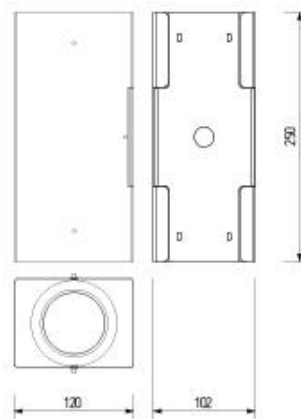

Ижевск (3412)26-03-58
Иркутск (395)279-98-46
Казань (843)206-01-48
Калининград (4012)72-03-81
Калуга (4842)92-23-67
Кемерово (3842)65-04-62
Киров (8332)68-02-04
Краснодар (861)203-40-90
Красноярск (391)204-63-61
Курск (4712)77-13-04
Липецк (4742)52-20-81
Киргизия (996)312-96-26-47

Магнитогорск (3519)55-03-13
Москва (495)268-04-70
Мурманск (8152)59-64-93
Набережные Челны (8552)20-53-41
Нижний Новгород (831)429-08-12
Новокузнецк (3843)20-46-81
Новосибирск (383)227-86-73
Омск (3812)21-46-40
Орел (4862)44-53-42
Оренбург (3532)37-68-04
Пенза (8412)22-31-16
Казахстан (772)734-952-31

Пермь (342)205-81-47
Ростов-на-Дону (863)308-18-15
Рязань (4912)46-61-64
Самара (846)206-03-16
Санкт-Петербург (812)309-46-40
Саратов (845)249-38-78
Севастополь (8692)22-31-93
Симферополь (3652)67-13-56
Смоленск (4812)29-41-54
Сочи (862)225-72-31
Ставрополь (8652)20-65-13
Таджикистан (992)427-82-92-69

Сургут (3462)77-98-35
Тверь (4822)63-31-35
Томск (3822)98-41-53
Тула (4872)74-02-29
Тюмень (3452)66-21-18
Ульяновск (8422)24-23-59
Уфа (347)229-48-12
Хабаровск (4212)92-98-04
Челябинск (351)202-03-61
Череповец (8202)49-02-64
Ярославль (4852)69-52-93

<https://arhilait.nt-rt.ru/> || agb@nt-rt.ru

SIDER 100x2

Отличительной особенностью светильников серии SHELL является наличие элегантного кожуха, который делает светильник практически незаметным на фасаде здания. Кожух светильника спроектирован особенным образом – он стильный и изящный с одной стороны, но практичный и надежный с другой. Кожух светильника может быть покрашен в любой цвет палитры RAL, стандартно мы предлагаем серо-алюминиевый цвет.

Описание

Материал корпуса	Анодированный алюминиевый сплав
Габариты, мм	L102 B120 H250
Вес нетто, кг	2,12
Вес брутто, кг	2,42
Тип монтажа	Настенный
Оптическая система	Возможно исполнение с оптическими линзами
Рассеиватель	Силикатное стекло
Рабочая температура, (гр. С)	-40°C ~ +40°C
CRI	> 80
Кп, %	< 1%
Срок службы светильника, лет	15
Гарантия, лет	5